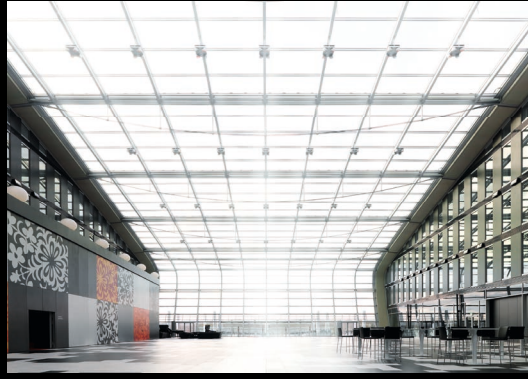

SPIELRAUM FÜR KREATIVE

RAUM- BEZEICHNUNG	FLÄCHE M²	LÄNGE X BREITE M	HÖHE M	EMPFANG	BANKETT	BLOCK	STUHL- REIHEN	PARLAMENT	U-FORM	BODEN- BELAG	KFZ BEFAHRBAR	TAGESLICHT
KAMEHA DOME	1330	50 x 27	14 - 23	1500	888	-	1395	800	155	FLIESEN	JA	JA
KAMEHA UNIVERSAL	535	20 x 27	7	650	300	-	500	250	87	TEPPICH	JA	JA
KAMEHA DOME & UNIVERSAL	1865	-	7	2200	1272	-	1880	1200	-	FLIESEN TEPPICH	JA	JA
GRAND EVENT	300	15 x 20	3,8	400	150	70	250	190	60	PARKETT	JA	JA
KAMEHA SPIRIT	120	15 x 8	3,6	150	70	40	120	69	35	TEPPICH	-	JA
KAMEHA GREEN	120	15 x 8	3,6	150	70	40	130	80	35	TEPPICH	-	JA
KAMEHA GREEN SPIRIT	240	15 x 16	3,6	300	156	74	240	125	63	TEPPICH	-	JA
YU PRIVATE	88	11 x 8	3,6	60	40	32	80	40	32	PARKETT	-	JA
CHAIRMAN'S LOUNGE	57	8 x 7	3,6	50	30	20	60	20	21	TEPPICH	-	JA
BARON PHILIPPE DE ROTHSCHILD LOUNGE	40	8 x 5	3,6	30	20	15	38	12	15	PARKETT	-	JA
ZINO PLATINUM CIGAR LOUNGE	40	8 x 5	3,6	25	-	10	-	-	-	PARKETT	-	JA
THEMEN SUITEN VON 55 - 100 M²										TEPPICH	-	JA