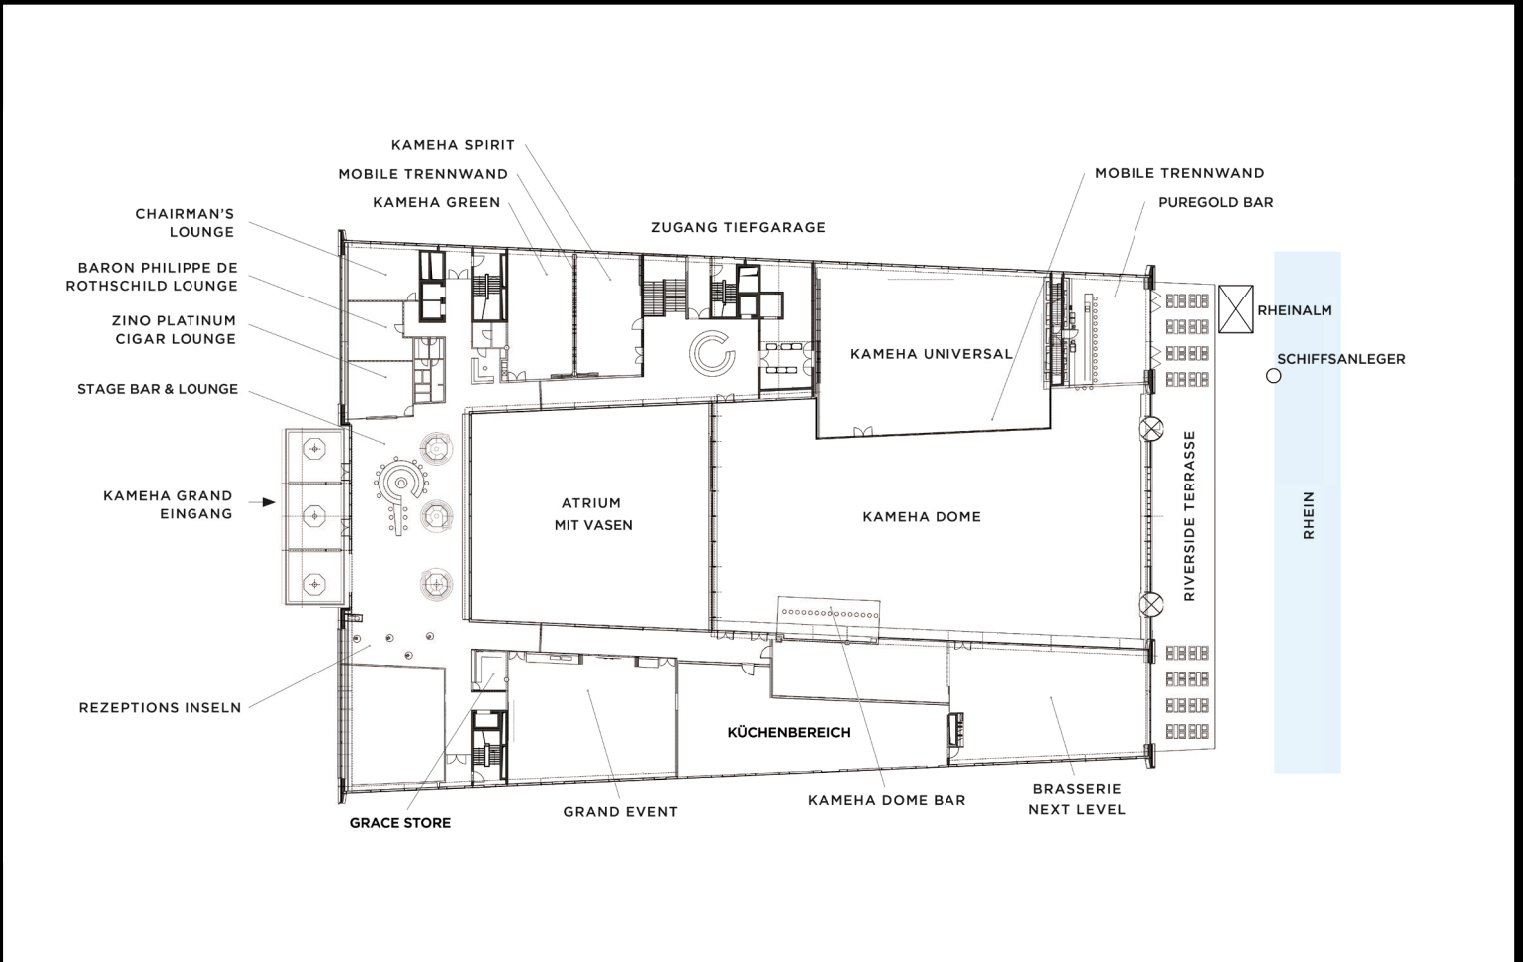

## ZIMMER & SUITEN

- Die 218 Zimmer in den Kategorien Premium und Superior bieten einen großzügigen Wohnraum mit stilvoll eingerichtetem Ambiente.
- 36 Junior Suiten & Themen Suiten
- Besonderes Highlight sind die von Marcel Wanders kreierten Themen Suiten:
  - Hero-, Fair Play-, Diva- und Beethoven Suite
  - Princess Suite
  - King Suite & Queen Suite (Royal Suite)

## SPA & POWER HOUSE

- Beheizter Infinity Außenpool (15 x 5 m)
- Ligne St Barth Treatments und Massagen
- Vier Treatment Räume
- Sauna mit Rheinblick und Dampfbad
- Modernste Geräte der Firma TechnoGym
- Power House täglich 24 Stunden geöffnet

## EVENTBEREICH

- 8 Veranstaltungsräume
- 40 bis 1.865 m<sup>2</sup>
- Kapazitäten bis 2000 Gäste

# SPIELRAUM FÜR KREATIVE

RAUM- BEZEICHNUNG	FLÄCHE M <sup>2</sup>	LÄNGE X BREITE M	HÖHE M	EMPFANG	BANKETT	BLOCK	STUHL- REIHEN	PARLAMENT	U-FORM	BODEN- BELAG	KFZ BEFAHRBAR	TAGESLICHT
KAMEHA DOME	1330	50 x 27	14 - 23	1500	888	-	1395	800	155	FLIESEN	JA	JA
KAMEHA UNIVERSAL	535	20 x 27	7	650	300	-	500	250	87	TEPPICH	JA	JA
KAMEHA DOME & UNIVERSAL	1865	-	7	2200	1272	-	1880	1200	-	FLIESEN TEPPICH	JA	JA
GRAND EVENT	300	15 x 20	3,8	400	150	70	250	190	60	PARKETT	JA	JA
KAMEHA SPIRIT	120	15 x 8	3,6	150	70	40	120	69	35	TEPPICH	-	JA
KAMEHA GREEN	120	15 x 8	3,6	150	70	40	130	80	35	TEPPICH	-	JA
KAMEHA GREEN SPIRIT	240	15 x 16	3,6	300	156	74	240	125	63	TEPPICH	-	JA
YU PRIVATE	88	11 x 8	3,6	60	40	32	80	40	32	PARKETT	-	JA
CHAIRMAN'S LOUNGE	57	8 x 7	3,6	50	30	20	60	20	21	TEPPICH	-	JA
BARON PHILIPPE DE ROTHSCHILD LOUNGE	40	8 x 5	3,6	30	20	15	38	12	15	PARKETT	-	JA
ZINO PLATINUM CIGAR LOUNGE	40	8 x 5	3,6	25	-	10	-	-	-	PARKETT	-	JA
THEMEN SUITEN VON 55 - 100 M <sup>2</sup>										TEPPICH	-	JA